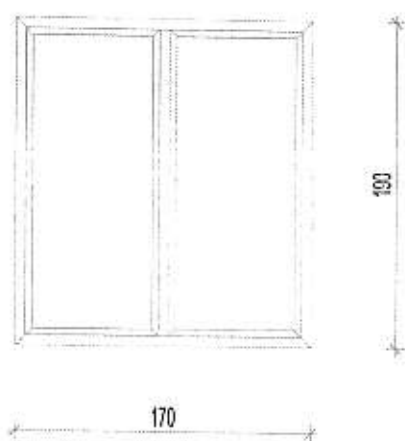

OZNAKA

1.9

A

OPIS:

Prozor 390 cm x 96 cm, sastoji se od dva otvarajuća polja i dva otvaranja u oba pravca.

ZIDARSKI OTVOR

170/285

DVODELNA VRATA

OZNAKA

I.11

A

OPIS:

Balkonska vrata sa nadsvetlom 100/215+70 cm.

ZIDARSKI OTVOR

170/190

DVODELNI

OZNAKA

I.12

A

OPIS:

Prozor 170 cm x 190 cm, sastoji se od jednog otvarajućeg polja i jednog otvaranja u oba pravca.

ZIDARSKI OTVOR

90/80

JEDNODELNI

OZNAKA

I.13

A

OPIS:

Prozor 90 cm x 80 cm, sastoji se od jednog otvarajućeg polja u oba pravca.

ZIDARSKI OTVOR

390/310

TRODELNI