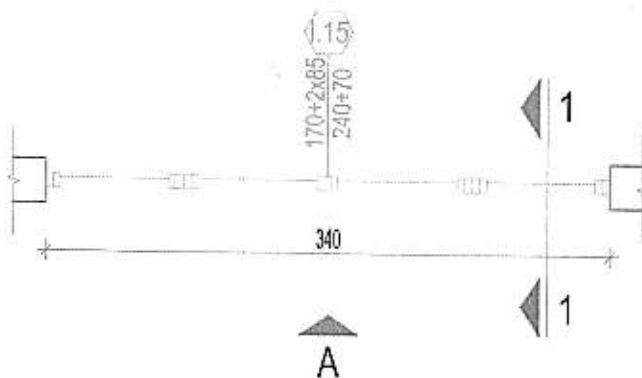

OZNAKA

I.14

A

OPIS:

Prozor-izlog 390cm x 310 cm, sastoji se od dva fiksna stakla.

ZIDARSKI OTVOR
170+2x85/240+70

DVODELNA VRATA

OZNAKA

I.15

A

OPIS:

Ulazna vrata 340/240+70 cm, sastoji se od dvokrilnih ulaznih vrata sa fiksnim nadsvetlom i dva fiksna prozora.

ZIDARSKI OTVOR
145/195+55

JEDNODELNI

OZNAKA

I.16

OPIS:

Prozor 145 cm x 195+90 cm, sastoji se od jednog fiksnog prozora i otvarajućeg nadsvetla.

ZIDARSKI OTVOR

186/133

DVODELNI

OZNAKA

I.17

A

OPIS:

Prozor 186 cm x 133 cm, sastoji se od jednog otvarajućeg polja i jednog otvaranja u oba pravca.

ZIDARSKI OTVOR

150/290

DVODELNI

OZNAKA

I.18

A