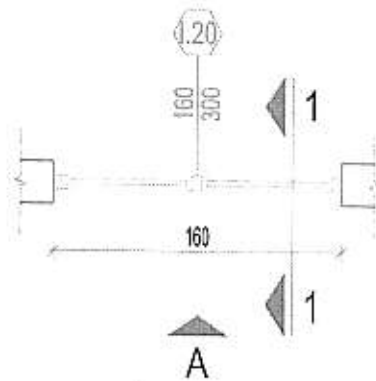

OPIS:

Prozor 186 cm x 133 cm, sastoji se od jednog otvarajućeg polja i jednog otvaranja u oba pravca.

ZIDARSKI OTVOR

150/290

DVODELNI

OZNAKA

I.18

A

OPIS:

Prozor 100/185+70 cm, sastoji se od fiksnog stakla i otvarajućeg nadsvetla.

ZIDARSKI OTVOR

190/247

DVODELNA VRATA

OZNAKA

I.20

A

OPIS:

Prozor 96 x 283 cm, sastoji se od jednokrlnog fiksnog prozora.