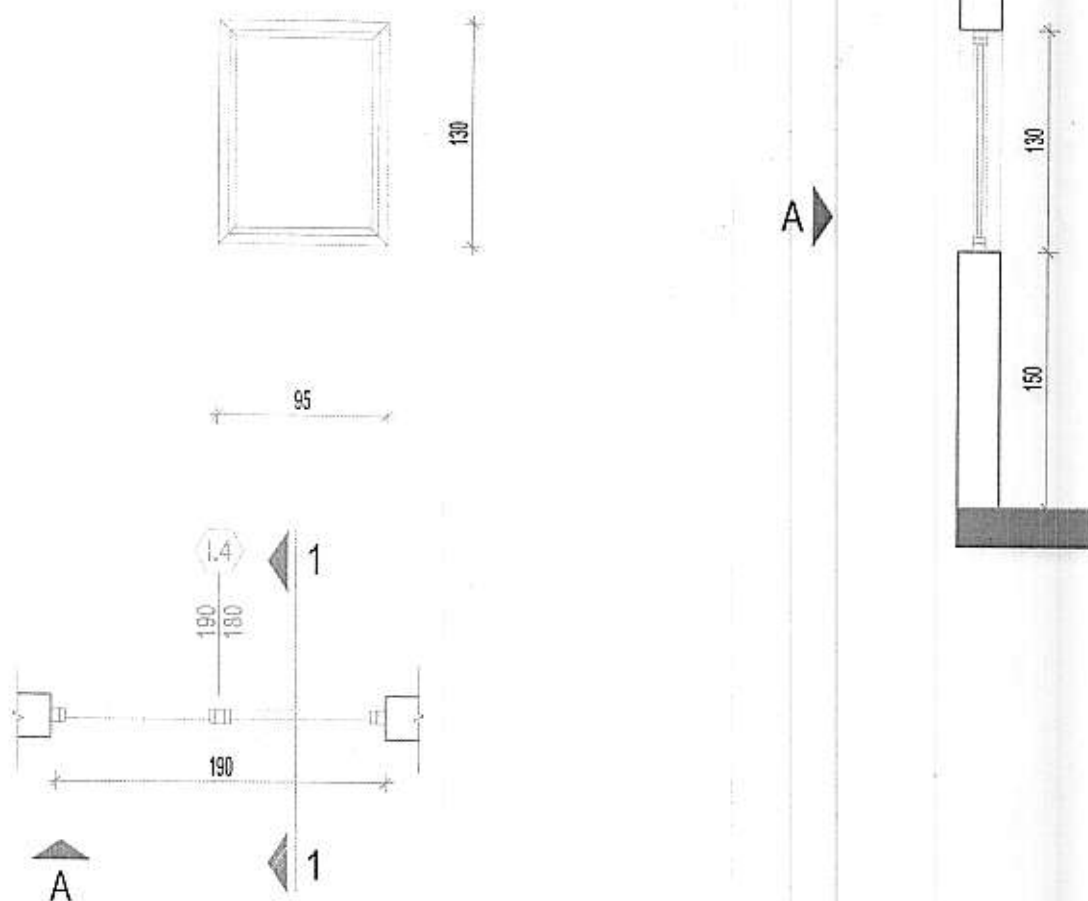

ZIDARSKI OTVOR

290+100/190+285

ČETVORODELNI

OZNAKA

1.2

A

OPIS:

Prozor 290+100cm x 190+285cm, sastoji se od dva otvarajuća polja u oba pravca, jednog otvarajućeg polja i balkonskih vrata.

ZIDARSKI OTVOR

290/190

TRODELNI

OZNAKA

I.3

OPIS:

Prozor 290 cm x 190 cm, sastoji se od jednog otvarajućeg polja i dva otvaranja u oba pravca.

ZIDARSKI OTVOR

190/180

DVODELNI

OZNAKA

1.4

A

OPIS:

Prozor 190 cm x 180 cm, sastoji se od jednog otvarajućeg polja i dva otvaranja u oba pravca.

ZIDARSKI OTVOR

95/130

JEDNODELNI

OZNAKA

1.5

OPIS:

Prozor 190 cm x 180 cm, sastoji se od jednog otvarajućeg polja i dva otvaranja u oba pravca.

ZIDARSKI OTVOR

280/310