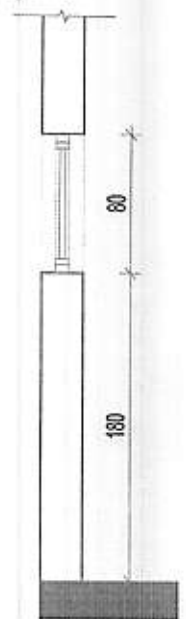

ZIDARSKI OTVOR

90/80

JEDNODELNI

OZNAKA

I.13

A

OPIS:

Prozor 90 cm x 80 cm, sastoji se od jednog otvarajućeg polja u oba pravca.