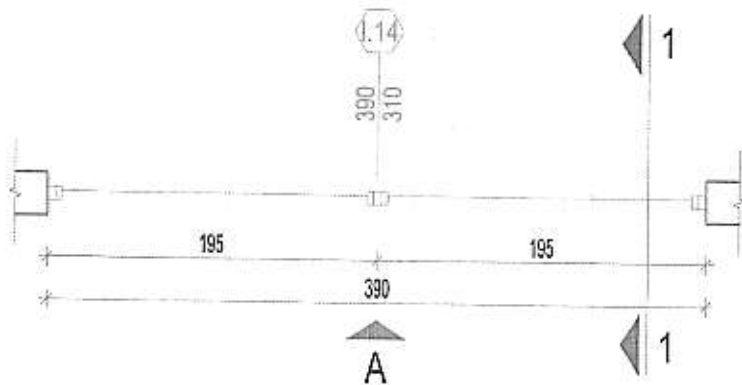

OZNAKA

I.12

A

OPIS:

Prozor 170 cm x 190 cm, sastoji se od jednog otvarajućeg polja i jednog otvaranja u oba pravca.

ZIDARSKI OTVOR

90/80

JEDNODELNI

OZNAKA

I.13

A

OPIS:

Prozor 90 cm x 80 cm, sastoji se od jednog otvarajućeg polja u oba pravca.

ZIDARSKI OTVOR

390/310

TRODELNI

OZNAKA

I.14

A

OPIS:

Prozor-izlog 390cm x 310 cm, sastoji se od dva fiksna stakla.

ZIDARSKI OTVOR
170+2x85/240+70

DVODELNA VRATA

OZNAKA

OPIS:

Prozor 186 cm x 133 cm, sastoji se od jednog otvarajućeg polja i jednog otvaranja u oba pravca.

ZIDARSKI OTVOR

150/290

DVODELNI

OZNAKA

I.18

A