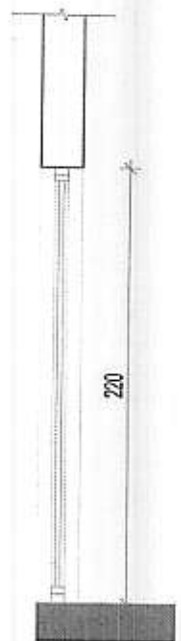

OPIS:

Prozor 186 cm x 133 cm, sastoji se od jednog otvarajućeg polja i jednog otvaranja u oba pravca.

ZIDARSKI OTVOR

150/290

DVODELNI

OZNAKA

I.18

A

OPIS:

Prozor 100/185+70 cm, sastoji se od fiksnog stakla i otvarajućeg nadsvetla.

ZIDARSKI OTVOR

190/247

DVODELNA VRATA

OZNAKA

I.20

A

OPIS:

Prozor 90/220 cm, sastoji se od jednokrilih balkonskih vrata.

ZIDARSKI OTVOR

90/220

JEDNODELNA VRATA

OZNAKA

I.22

A

OPIS:

Prozor 96 x 283 cm, sastoji se od jednokrlnog fiksnog prozora.