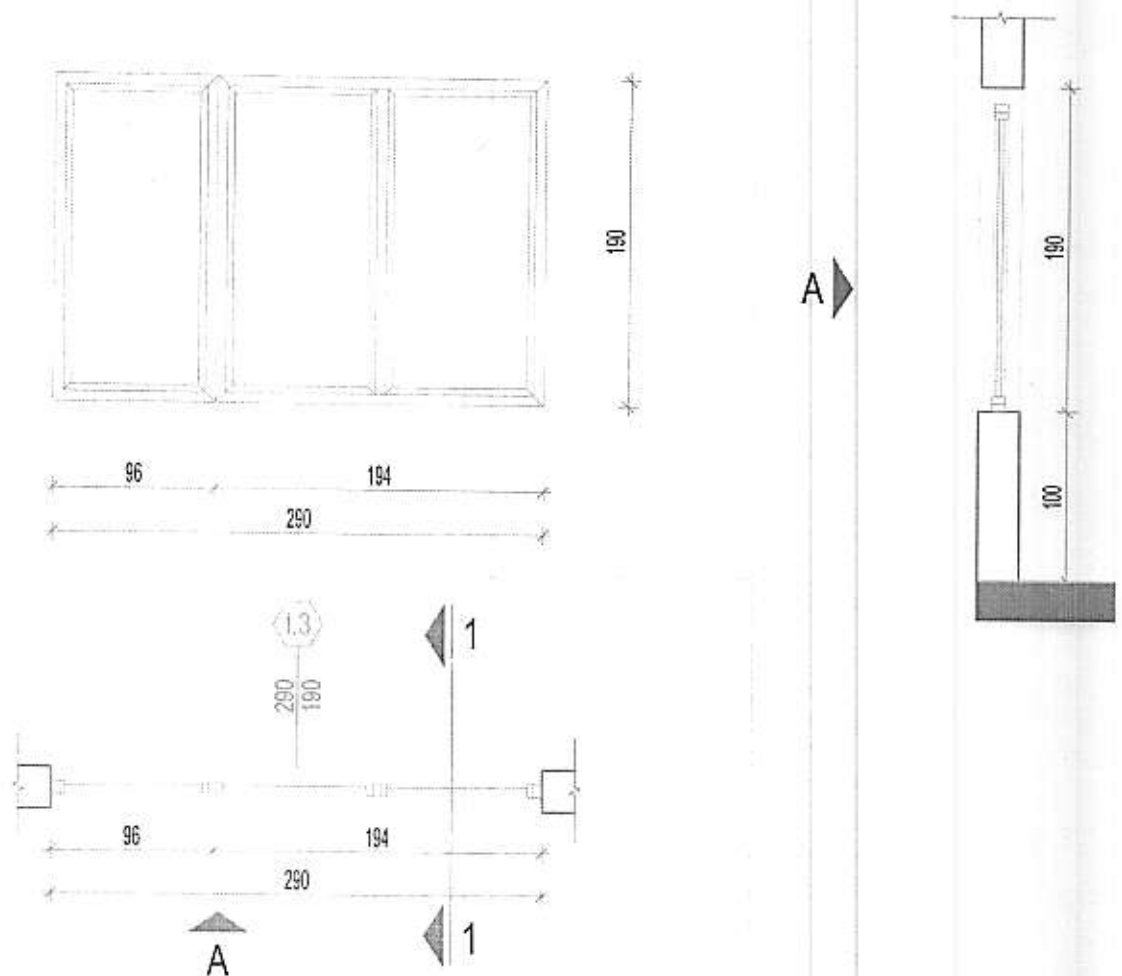

ZIDARSKI OTVOR

390/190

ČETVORODELNI

OZNAKA

1.1

A

OPIS:

Prozor 390 cm x 190 cm, sastoji se od dva otvarajuća polja i dva otvaranja u oba pravca.

ZIDARSKI OTVOR

290+100/190+285

ČETVORODELNI

OZNAKA

1.2

A

OPIS:

Prozor 290+100cm x 190+285cm, sastoji se od dva otvarajuća polja u oba pravca, jednog otvarajućeg polja i balkonskih vrata.

ZIDARSKI OTVOR

290/190

TRODELNI

OZNAKA

I.3

OPIS:

Prozor 290 cm x 190 cm, sastoji se od jednog otvarajućeg polja i dva otvaranja u oba pravca.

ZIDARSKI OTVOR

190/180

DVODELNI

OZNAKA

1.4

A

OPIS:

Prozor 190 cm x 180 cm, sastoji se od jednog otvarajućeg polja i dva otvaranja u oba pravca.

ZIDARSKI OTVOR