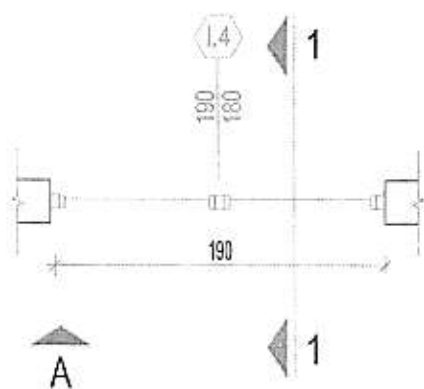

ZIDARSKI OTVOR

290/190

TRODELNI

OZNAKA

I.3

OPIS:

Prozor 290 cm x 190 cm, sastoji se od jednog otvarajućeg polja i dva otvaranja u oba pravca.

ZIDARSKI OTVOR

190/180

DVODELNI

OZNAKA

1.4

A

OPIS:

Prozor 190 cm x 180 cm, sastoji se od jednog otvarajućeg polja i dva otvaranja u oba pravca.

ZIDARSKI OTVOR

95/130

JEDNODELNI

OZNAKA

1.5

OPIS:

Prozor 190 cm x 180 cm, sastoji se od jednog otvarajućeg polja i dva otvaranja u oba pravca.

ZIDARSKI OTVOR

280/310

OPIS:

Prozor 186 cm x 133 cm, sastoji se od jednog otvarajućeg polja i jednog otvaranja u oba pravca.

ZIDARSKI OTVOR

150/290

DVODELNI

OZNAKA

I.18

A