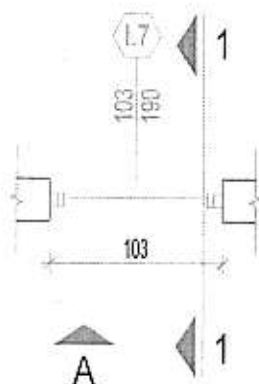

190/180

DVODELNI

OZNAKA

1.4

A

OPIS:

Prozor 190 cm x 180 cm, sastoji se od jednog otvarajućeg polja i dva otvaranja u oba pravca.

ZIDARSKI OTVOR

95/130

JEDNODELNI

OZNAKA

1.5

OPIS:

Prozor 190 cm x 180 cm, sastoji se od jednog otvarajućeg polja i dva otvaranja u oba pravca.

ZIDARSKI OTVOR

280/310

TRODELNI

OZNAKA

1.6

OPIS:

Prozor 280 cm x 310 cm, sastoji se od tri fiksna polja.

ZIDARSKI OTVOR

103/190

JEDNODELNI

OZNAKA

1.7

A

OPIS:

Prozor 103 cm x 190 cm, sastoji se od jednog otvarajućeg polja u oba pravca.

ZIDARSKI OTVOR

170/240+63

DVODELNA VRATA