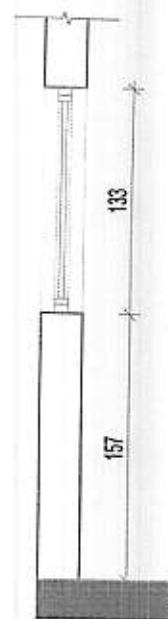

ZIDARSKI OTVOR

290+100/190+285

ČETVORODELNI

OZNAKA

1.2

A

OPIS:

Prozor 290+100cm x 190+285cm, sastoji se od dva otvarajuća polja u oba pravca, jednog otvarajućeg polja i balkonskih vrata.

ZIDARSKI OTVOR

290/190

TRODELNI

OZNAKA

I.3

OPIS:

Prozor 290 cm x 190 cm, sastoji se od jednog otvarajućeg polja i dva otvaranja u oba pravca.

ZIDARSKI OTVOR

OPIS:

Prozor 145 cm x 195+90 cm, sastoji se od jednog fiksnog prozora i otvarajućeg nadsvetla.

ZIDARSKI OTVOR

186/133

DVODELNI

OZNAKA

I.17

A

OPIS:

Prozor 186 cm x 133 cm, sastoji se od jednog otvarajućeg polja i jednog otvaranja u oba pravca.

ZIDARSKI OTVOR

150/290

DVODELNI

OZNAKA

I.18

A