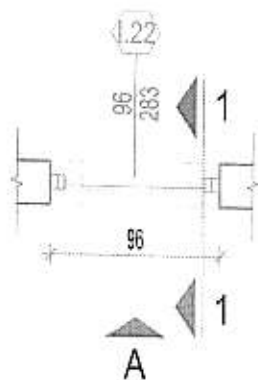

OPIS:

Prozor 186 cm x 133 cm, sastoji se od jednog otvarajućeg polja i jednog otvaranja u oba pravca.

ZIDARSKI OTVOR

150/290

DVODELNI

OZNAKA

I.18

A

OPIS:

Prozor 160/300 cm, sastoji se od dvokrilnih balkonskih vrata i nadsvetla.

ZIDARSKI OTVOR

90/220

JEDNODELNA VRATA

OZNAKA

I.21

A

OPIS:

Prozor 90/220 cm, sastoji se od jednokrilih balkonskih vrata.

ZIDARSKI OTVOR

90/220

JEDNODELNA VRATA

OZNAKA

I.22

A

OPIS:

Prozor 96 x 283 cm, sastoji se od jednokrlnog fiksnog prozora.