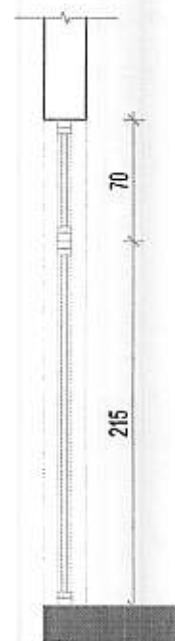

ZIDARSKI OTVOR

100/215+70

JEDNODELNA VRATA

OZNAKA

I.11

A

OPIS:

Balkonska vrata sa nadsvetlom 100/215+70 cm.