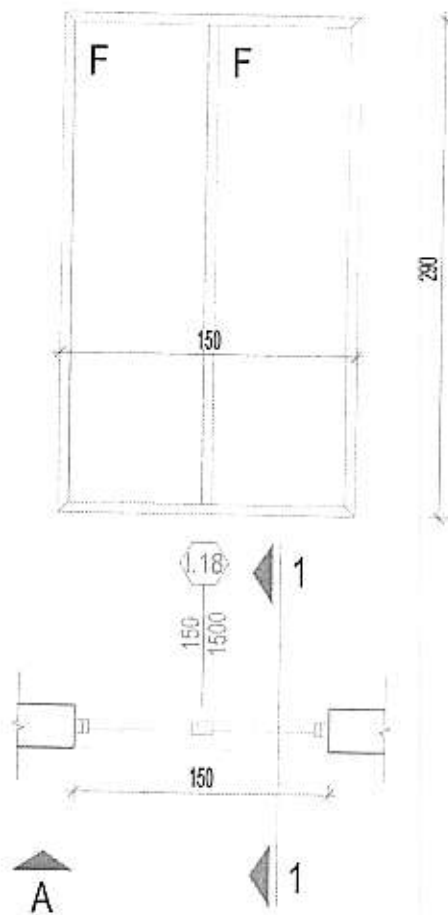

OZNAKA

I.12

A

OPIS:

Prozor 170 cm x 190 cm, sastoji se od jednog otvarajućeg polja i jednog otvaranja u oba pravca.

ZIDARSKI OTVOR

90/80

JEDNODELNI

OPIS:

Prozor 145 cm x 195+90 cm, sastoji se od jednog fiksnog prozora i otvarajućeg nadsvetla.

ZIDARSKI OTVOR

186/133

DVODELNI

OZNAKA

I.17

A

OPIS:

Prozor 186 cm x 133 cm, sastoji se od jednog otvarajućeg polja i jednog otvaranja u oba pravca.

ZIDARSKI OTVOR

150/290

DVODELNI

OZNAKA

I.18

A

OPIS:

Prozor 96 x 283 cm, sastoji se od jednokrlnog fiksnog prozora.