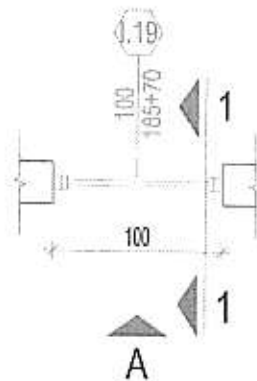

ZIDARSKI OTVOR

290+100/190+285

ČETVORODELNI

OZNAKA

1.2

A

OPIS:

Prozor 290+100cm x 190+285cm, sastoji se od dva otvarajuća polja u oba pravca, jednog otvarajućeg polja i balkonskih vrata.

OPIS:

Prozor 186 cm x 133 cm, sastoji se od jednog otvarajućeg polja i jednog otvaranja u oba pravca.

ZIDARSKI OTVOR

150/290

DVODELNI

OZNAKA

I.18

A

OPIS:

Prozor 150 cm x 1500 cm, sastoji se od fiksnog prozora u stepenišnom jezgru.

ZIDARSKI OTVOR

100/185+70

JEDNODELNI

OZNAKA

I.19

A

OPIS:

Prozor 100/185+70 cm, sastoji se od fiksnog stakla i otvarajućeg nadsvetla.

ZIDARSKI OTVOR

190/247

DVODELNA VRATA

OZNAKA

I.20

A