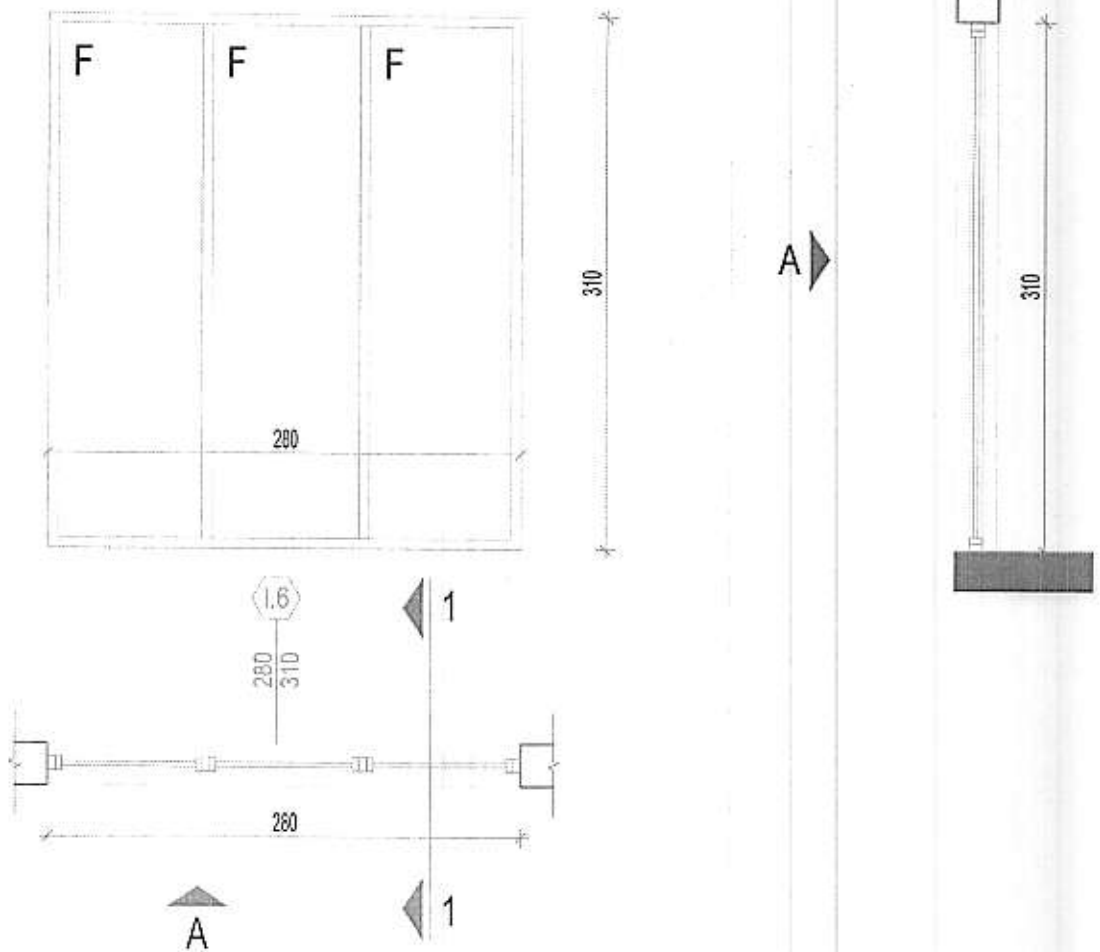

ZIDARSKI OTVOR

280/310

TRODELNI

OZNAKA

1.6

OPIS:

Prozor 280 cm x 310 cm, sastoji se od tri fiksna polja.