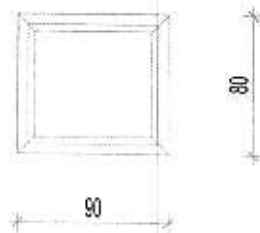

OZNAKA

I.12

A

OPIS:

Prozor 170 cm x 190 cm, sastoji se od jednog otvarajućeg polja i jednog otvaranja u oba pravca.

ZIDARSKI OTVOR

90/80

JEDNODELNI

OZNAKA

I.13

A

OPIS:

Prozor 90 cm x 80 cm, sastoji se od jednog otvarajućeg polja u oba pravca.

ZIDARSKI OTVOR

390/310

TRODELNI

OZNAKA

I.14

A

OPIS:

Prozor-izlog 390cm x 310 cm, sastoji se od dva fiksna stakla.

ZIDARSKI OTVOR
170+2x85/240+70

DVODELNA VRATA

OZNAKA

OPIS:

Prozor 186 cm x 133 cm, sastoji se od jednog otvarajućeg polja i jednog otvaranja u oba pravca.

ZIDARSKI OTVOR

150/290

DVODELNI

OZNAKA

I.18

A