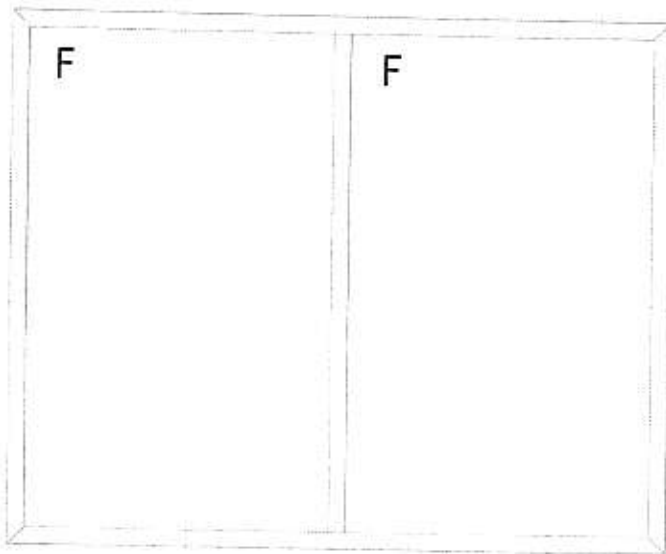

ZIDARSKI OTVOR

390/310

TRODELNI

OZNAKA

I.14