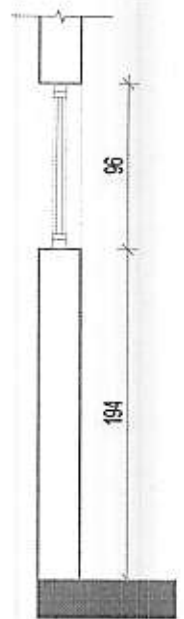

OPIS:

Prozor 390 cm x 96 cm, sastoji se od dva otvarajuća polja i dva otvaranja u oba pravca.