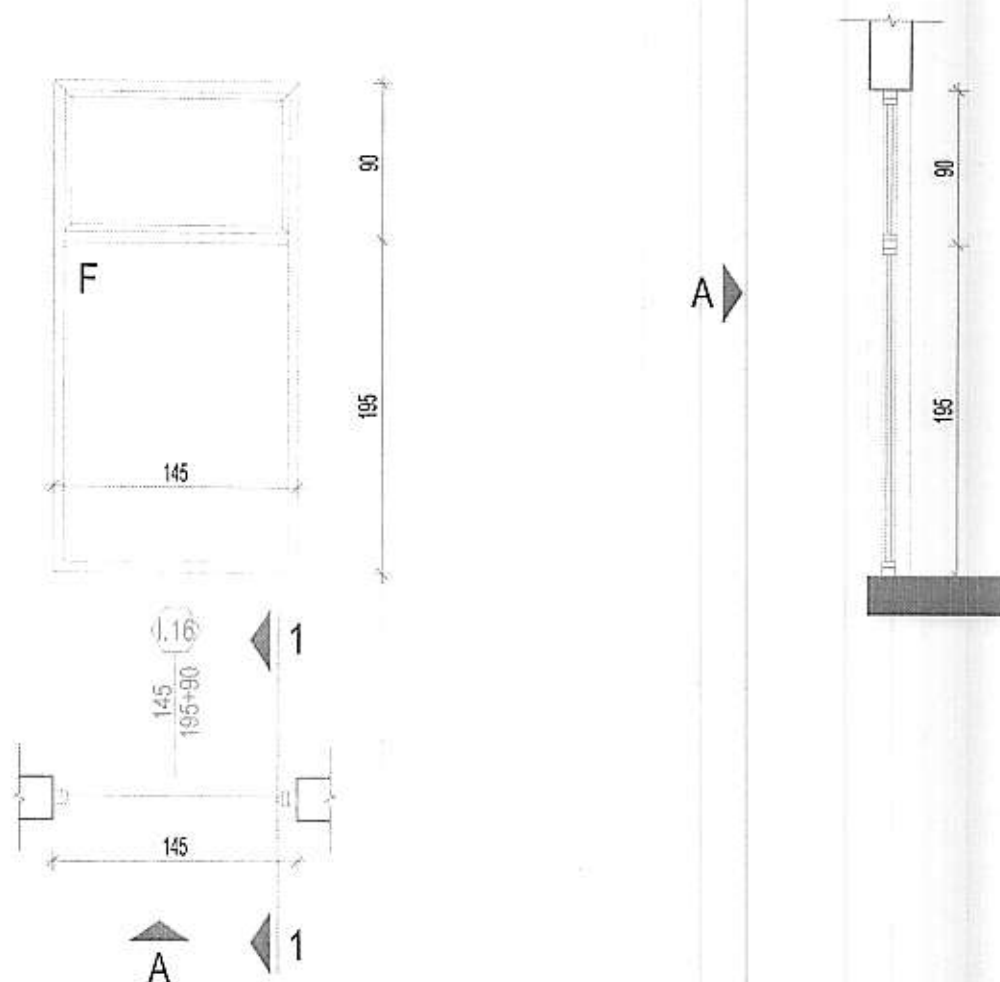

OZNAKA

I.12

A

OPIS:

Prozor 170 cm x 190 cm, sastoji se od jednog otvarajućeg polja i jednog otvaranja u oba pravca.

ZIDARSKI OTVOR

90/80

JEDNODELNI

I.15

A

OPIS:

Ulazna vrata 340/240+70 cm, sastoji se od dvokrilnih ulaznih vrata sa fiksnim nadsvetlom i dva fiksna prozora.

ZIDARSKI OTVOR
145/195+55

JEDNODELNI

OZNAKA

I.16

OPIS:

Prozor 145 cm x 195+90 cm, sastoji se od jednog fiksnog prozora i otvarajućeg nadsvetla.

ZIDARSKI OTVOR

186/133

DVODELNI

OZNAKA

I.17

A

OPIS:

Prozor 186 cm x 133 cm, sastoji se od jednog otvarajućeg polja i jednog otvaranja u oba pravca.

ZIDARSKI OTVOR

150/290

DVODELNI

OZNAKA

I.18

A