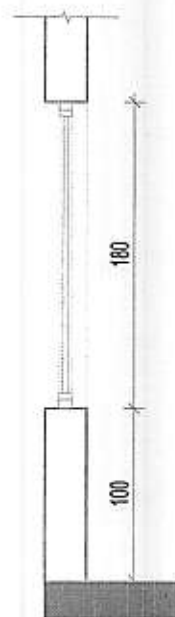

ZIDARSKI OTVOR

390/190

ČETVORODELNI

OZNAKA

1.1

A

OPIS:

Prozor 390 cm x 190 cm, sastoji se od dva otvarajuća polja i dva otvaranja u oba pravca.

ZIDARSKI OTVOR

290/190

TRODELNI

OZNAKA

I.3

OPIS:

Prozor 290 cm x 190 cm, sastoji se od jednog otvarajućeg polja i dva otvaranja u oba pravca.

ZIDARSKI OTVOR

190/180

DVODELNI

OZNAKA

1.4

A

OPIS:

Prozor 190 cm x 180 cm, sastoji se od jednog otvarajućeg polja i dva otvaranja u oba pravca.

ZIDARSKI OTVOR

95/130

JEDNODELNI

OZNAKA

1.5

OPIS:

Prozor 190 cm x 180 cm, sastoji se od jednog otvarajućeg polja i dva otvaranja u oba pravca.

ZIDARSKI OTVOR

280/310