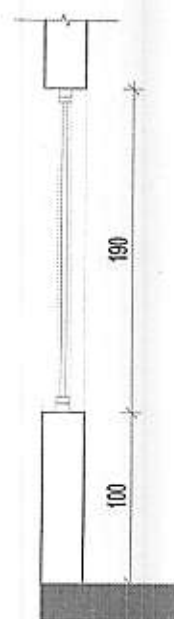

ZIDARSKI OTVOR

103/190

JEDNODELNI

OZNAKA

1.7

A

OPIS:

Prozor 103 cm x 190 cm, sastoji se od jednog otvarajućeg polja u oba pravca.