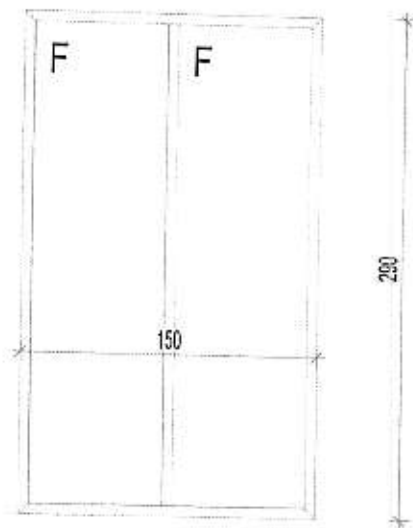

OPIS:

Prozor 145 cm x 195+90 cm, sastoji se od jednog fiksnog prozora i otvarajućeg nadsvetla.

ZIDARSKI OTVOR

186/133

DVODELNI

OZNAKA

I.17

A

OPIS:

Prozor 186 cm x 133 cm, sastoji se od jednog otvarajućeg polja i jednog otvaranja u oba pravca.

ZIDARSKI OTVOR

150/290

DVODELNI

OZNAKA

I.18

A

OPIS:

Prozor 150 cm x 1500 cm, sastoji se od fiksnog prozora u stepenišnom jezgru.

ZIDARSKI OTVOR

150/290

DVODELNI

OZNAKA

I.18

A

OPIS:

Prozor 100/185+70 cm, sastoji se od fiksnog stakla i otvarajućeg nadsvetla.

ZIDARSKI OTVOR

190/247

DVODELNA VRATA

OZNAKA

I.20

A