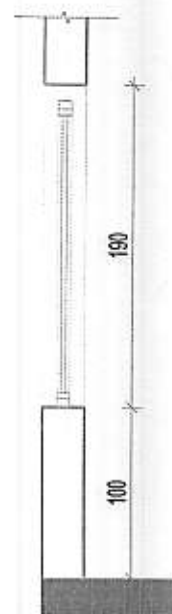

ZIDARSKI OTVOR

170/190

DVODELNI

OZNAKA

I.12

A

OPIS:

Prozor 170 cm x 190 cm, sastoji se od jednog otvarajućeg polja i jednog otvaranja u oba pravca.