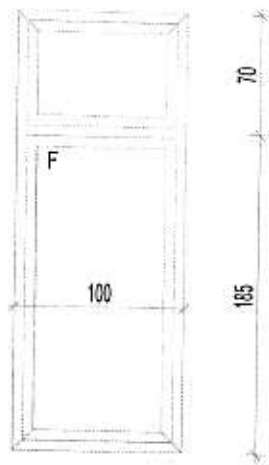

OPIS:

Prozor 186 cm x 133 cm, sastoji se od jednog otvarajućeg polja i jednog otvaranja u oba pravca.

ZIDARSKI OTVOR

150/290

DVODELNI

OZNAKA

I.18

A

OPIS:

Prozor 150 cm x 1500 cm, sastoji se od fiksnog prozora u stepenišnom jezgru.

ZIDARSKI OTVOR

150/290

DVODELNI

OZNAKA

I.18

A

OPIS:

Prozor 150 cm x 1500 cm, sastoji se od fiksnog prozora u stepenišnom jezgru.

ZIDARSKI OTVOR

100/185+70

JEDNODELNI

OZNAKA

I.19

A

OPIS:

Prozor 100/185+70 cm, sastoji se od fiksnog stakla i otvarajućeg nadsvetla.

ZIDARSKI OTVOR

190/247

DVODELNA VRATA

OZNAKA

I.20

A