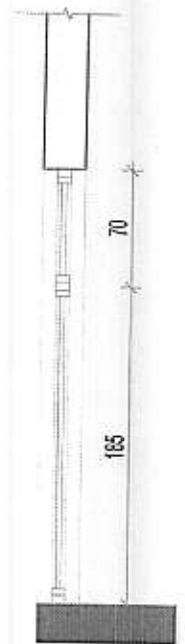

OPIS:

Prozor 145 cm x 195+90 cm, sastoji se od jednog fiksnog prozora i otvarajućeg nadsvetla.

ZIDARSKI OTVOR

186/133

DVODELNI

OZNAKA

I.17

A

OPIS:

Prozor 186 cm x 133 cm, sastoji se od jednog otvarajućeg polja i jednog otvaranja u oba pravca.

ZIDARSKI OTVOR

150/290

DVODELNI

OZNAKA

I.18

A

OPIS:

Prozor 150 cm x 1500 cm, sastoji se od fiksnog prozora u stepenišnom jezgru.

ZIDARSKI OTVOR

100/185+70

JEDNODELNI

OZNAKA

I.19

A

OPIS:

Prozor 100/185+70 cm, sastoji se od fiksnog stakla i otvarajućeg nadsvetla.

ZIDARSKI OTVOR

190/247

DVODELNA VRATA

OZNAKA

I.20

A