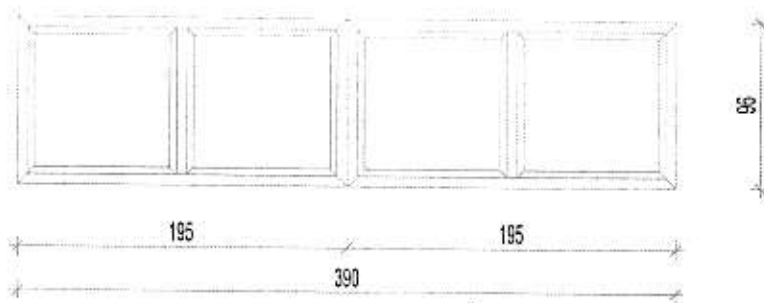

OZNAKA

1.7

A

OPIS:

Prozor 103 cm x 190 cm, sastoji se od jednog otvarajućeg polja u oba pravca.

ZIDARSKI OTVOR

170/240+63

DVODELNA VRATA

OZNAKA

1.8

A

OPIS:

Ulazni portal 170/240+63 cm, sastoji se od dvokrilnih vrata sa fiksnim nadsvetlom.

ZIDARSKI OTVOR

390/96

ČETVORODELNI

OZNAKA

1.9

A

OPIS:

Prozor 390 cm x 96 cm, sastoji se od dva otvarajuća polja i dva otvaranja u oba pravca.

ZIDARSKI OTVOR

170/285

DVODELNA VRATA

OPIS:

Prozor 186 cm x 133 cm, sastoji se od jednog otvarajućeg polja i jednog otvaranja u oba pravca.

ZIDARSKI OTVOR

150/290

DVODELNI

OZNAKA

I.18

A