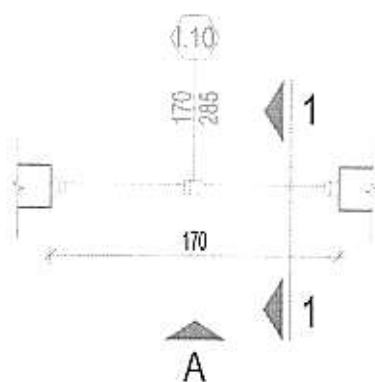

ZIDARSKI OTVOR

390/190

ČETVORODELNI

OZNAKA

1.1

A

OPIS:

Prozor 390 cm x 190 cm, sastoji se od dva otvarajuća polja i dva otvaranja u oba pravca.

OZNAKA

1.9

A

OPIS:

Prozor 390 cm x 96 cm, sastoji se od dva otvarajuća polja i dva otvaranja u oba pravca.

ZIDARSKI OTVOR

170/285

DVODELNA VRATA

OZNAKA

I.10

A

OPIS:

Ulazna vrata 170/285 cm, sastoji se od dva krila vrata.

ZIDARSKI OTVOR

100/215+70

JEDNODELNA VRATA

OPIS:

Prozor 186 cm x 133 cm, sastoji se od jednog otvarajućeg polja i jednog otvaranja u oba pravca.

ZIDARSKI OTVOR

150/290

DVODELNI

OZNAKA

I.18

A