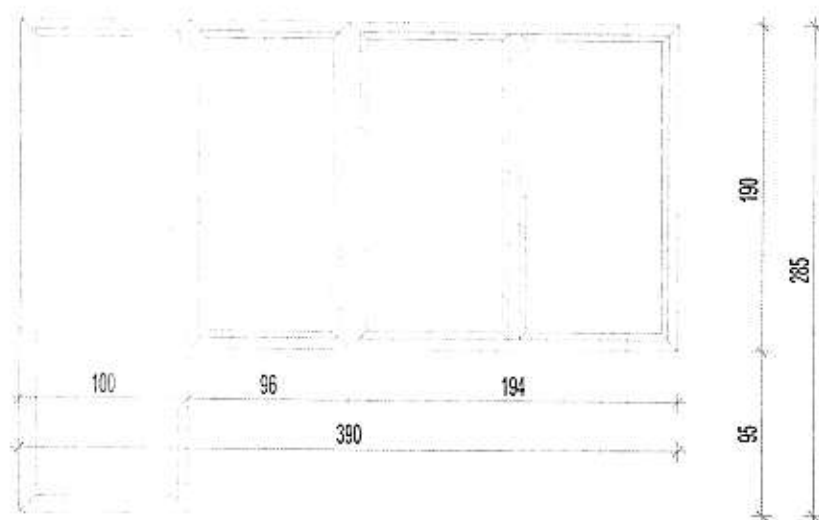

ZIDARSKI OTVOR

390/190

ČETVORODELNI

OZNAKA

1.1

A

OPIS:

Prozor 390 cm x 190 cm, sastoji se od dva otvarajuća polja i dva otvaranja u oba pravca.

ZIDARSKI OTVOR

290+100/190+285

ČETVORODELNI

OZNAKA

1.2

A

OPIS:

Prozor 290+100cm x 190+285cm, sastoji se od dva otvarajuća polja u oba pravca, jednog otvarajućeg polja i balkonskih vrata.

ZIDARSKI OTVOR

290/190

TRODELNI

OZNAKA

I.3

OPIS:

Prozor 290 cm x 190 cm, sastoji se od jednog otvarajućeg polja i dva otvaranja u oba pravca.

ZIDARSKI OTVOR

190/180

DVODELNI

OZNAKA

1.4

A

OPIS:

Prozor 190 cm x 180 cm, sastoji se od jednog otvarajućeg polja i dva otvaranja u oba pravca.

ZIDARSKI OTVOR