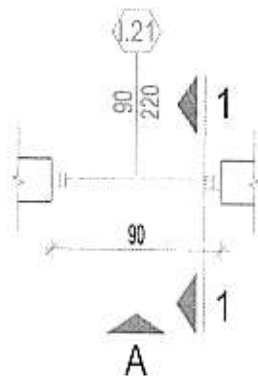

OPIS:

Prozor 186 cm x 133 cm, sastoji se od jednog otvarajućeg polja i jednog otvaranja u oba pravca.

ZIDARSKI OTVOR

150/290

DVODELNI

OZNAKA

I.18

A

OPIS:

Prozor 100/185+70 cm, sastoji se od fiksnog stakla i otvarajućeg nadsvetla.

ZIDARSKI OTVOR

190/247

DVODELNA VRATA

OZNAKA

I.20

A

OPIS:

Prozor 160/300 cm, sastoji se od dvokrilnih balkonskih vrata i nadsvetla.

ZIDARSKI OTVOR

90/220

JEDNODELNA VRATA

OZNAKA

I.21

A

OPIS:

Prozor 96 x 283 cm, sastoji se od jednokrlnog fiksnog prozora.