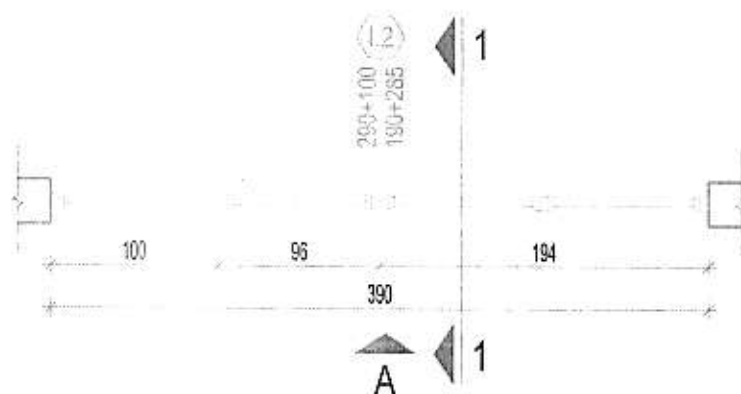

ZIDARSKI OTVOR

390/190

ČETVORODELNI

OZNAKA

1.1

A

OPIS:

Prozor 390 cm x 190 cm, sastoji se od dva otvarajuća polja i dva otvaranja u oba pravca.

ZIDARSKI OTVOR

290+100/190+285

ČETVORODELNI

OZNAKA

1.2

A

OPIS:

Prozor 290+100cm x 190+285cm, sastoji se od dva otvarajuća polja u oba pravca, jednog otvarajućeg polja i balkonskih vrata.

ZIDARSKI OTVOR

290/190

TRODELNI

OZNAKA

I.3

OPIS:

Prozor 290 cm x 190 cm, sastoji se od jednog otvarajućeg polja i dva otvaranja u oba pravca.

ZIDARSKI OTVOR

OPIS:

Prozor 186 cm x 133 cm, sastoji se od jednog otvarajućeg polja i jednog otvaranja u oba pravca.

ZIDARSKI OTVOR

150/290

DVODELNI

OZNAKA

I.18

A