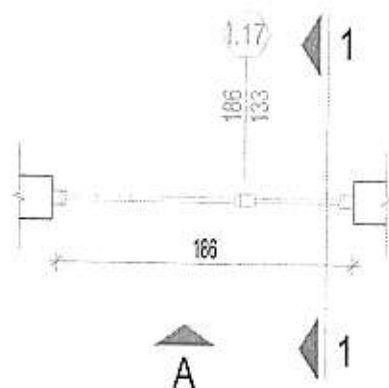

ZIDARSKI OTVOR

390/190

ČETVORODELNI

OZNAKA

1.1

A

OPIS:

Prozor 390 cm x 190 cm, sastoji se od dva otvarajuća polja i dva otvaranja u oba pravca.

I.15

A

OPIS:

Ulazna vrata 340/240+70 cm, sastoji se od dvokrilnih ulaznih vrata sa fiksnim nadsvetlom i dva fiksna prozora.

ZIDARSKI OTVOR
145/195+55

JEDNODELNI

OZNAKA

I.16

OPIS:

Prozor 145 cm x 195+90 cm, sastoji se od jednog fiksnog prozora i otvarajućeg nadsvetla.

ZIDARSKI OTVOR

186/133

DVODELNI

OZNAKA

I.17

A

OPIS:

Prozor 186 cm x 133 cm, sastoji se od jednog otvarajućeg polja i jednog otvaranja u oba pravca.

ZIDARSKI OTVOR

150/290

DVODELNI

OZNAKA

I.18

A