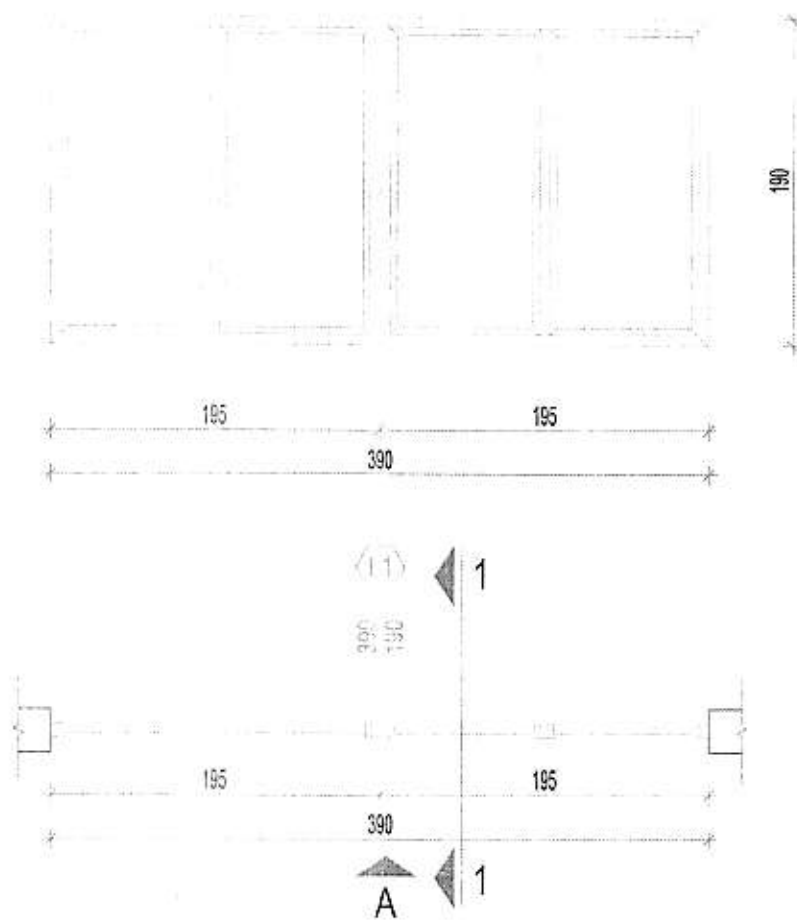

ZIDARSKI OTVOR

390/190

ČETVORODELNI

OZNAKA

1.1

A

OPIS:

Prozor 390 cm x 190 cm, sastoji se od dva otvarajuća polja i dva otvaranja u oba pravca.

ZIDARSKI OTVOR

290+100/190+285

ČETVORODELNI

OZNAKA

1.2

A

OPIS:

Prozor 290+100cm x 190+285cm, sastoji se od dva otvarajuća polja u oba pravca, jednog otvarajućeg polja i balkonskih vrata.

ZIDARSKI OTVOR

290/190

TRODELNI

OZNAKA

I.3

OPIS:

Prozor 290 cm x 190 cm, sastoji se od jednog otvarajućeg polja i dva otvaranja u oba pravca.

ZIDARSKI OTVOR

190/180

DVODELNI

OZNAKA

1.4

A

OPIS:

Prozor 190 cm x 180 cm, sastoji se od jednog otvarajućeg polja i dva otvaranja u oba pravca.

ZIDARSKI OTVOR