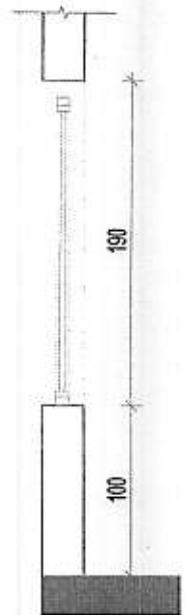

ZIDARSKI OTVOR

390/190

ČETVORODELNI

OZNAKA

1.1

A

OPIS:

Prozor 390 cm x 190 cm, sastoji se od dva otvarajuća polja i dva otvaranja u oba pravca.

ZIDARSKI OTVOR

290+100/190+285

ČETVORODELNI

OZNAKA

1.2

A

OPIS:

Prozor 290+100cm x 190+285cm, sastoji se od dva otvarajuća polja u oba pravca, jednog otvarajućeg polja i balkonskih vrata.

ZIDARSKI OTVOR

290/190

TRODELNI

OZNAKA

I.3

OPIS:

Prozor 290 cm x 190 cm, sastoji se od jednog otvarajućeg polja i dva otvaranja u oba pravca.

ZIDARSKI OTVOR

190/180

DVODELNI

OZNAKA

1.4

A

OPIS:

Prozor 190 cm x 180 cm, sastoji se od jednog otvarajućeg polja i dva otvaranja u oba pravca.

ZIDARSKI OTVOR