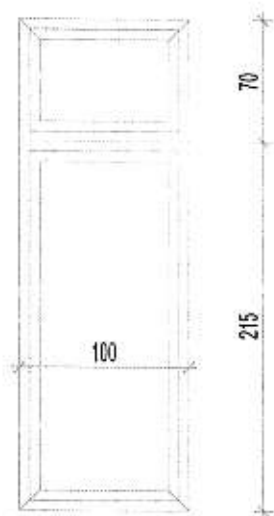

ZIDARSKI OTVOR

100/215+70

JEDNODELNA VRATA

OZNAKA

I.11