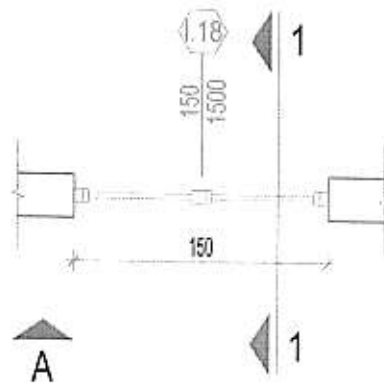

OPIS:

Prozor 145 cm x 195+90 cm, sastoji se od jednog fiksnog prozora i otvarajućeg nadsvetla.

ZIDARSKI OTVOR

186/133

DVODELNI

OZNAKA

I.17

A

OPIS:

Prozor 186 cm x 133 cm, sastoji se od jednog otvarajućeg polja i jednog otvaranja u oba pravca.

ZIDARSKI OTVOR

150/290

DVODELNI

OZNAKA

I.18

A

OPIS:

Prozor 150 cm x 1500 cm, sastoji se od fiksnog prozora u stepenišnom jezgru.

ZIDARSKI OTVOR

150/290

DVODELNI

OZNAKA

I.18

A

OPIS:

Prozor 100/185+70 cm, sastoji se od fiksnog stakla i otvarajućeg nadsvetla.

ZIDARSKI OTVOR

190/247

DVODELNA VRATA

OZNAKA

I.20

A