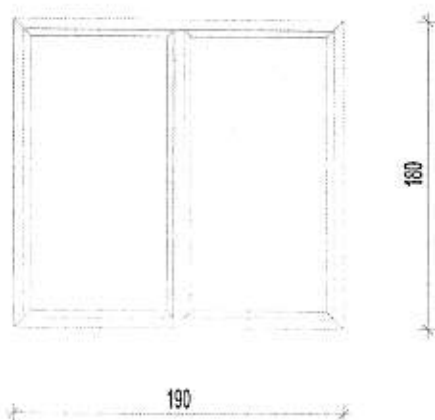

ZIDARSKI OTVOR

290+100/190+285

ČETVORODELNI

OZNAKA

1.2

A

OPIS:

Prozor 290+100cm x 190+285cm, sastoji se od dva otvarajuća polja u oba pravca, jednog otvarajućeg polja i balkonskih vrata.

ZIDARSKI OTVOR

290/190

TRODELNI

OZNAKA

I.3

OPIS:

Prozor 290 cm x 190 cm, sastoji se od jednog otvarajućeg polja i dva otvaranja u oba pravca.

ZIDARSKI OTVOR

190/180

DVODELNI

OZNAKA

1.4

A

OPIS:

Prozor 190 cm x 180 cm, sastoji se od jednog otvarajućeg polja i dva otvaranja u oba pravca.

ZIDARSKI OTVOR

95/130

JEDNODELNI

OZNAKA

1.5

OPIS:

Prozor 190 cm x 180 cm, sastoji se od jednog otvarajućeg polja i dva otvaranja u oba pravca.

ZIDARSKI OTVOR

280/310