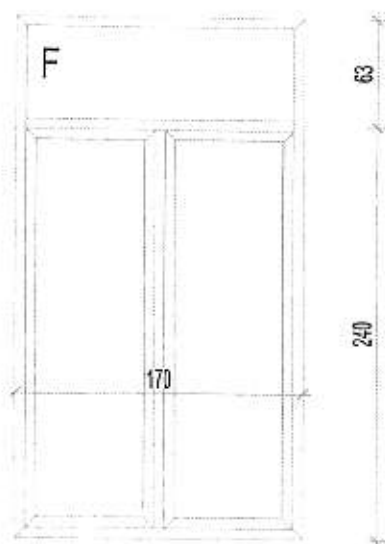

ZIDARSKI OTVOR

170/240+63

DVODELNA VRATA

OZNAKA

1.8