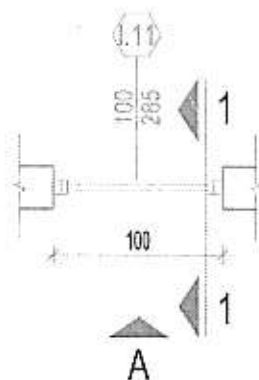

ZIDARSKI OTVOR

100/215+70

JEDNODELNA VRATA

OZNAKA

I.11