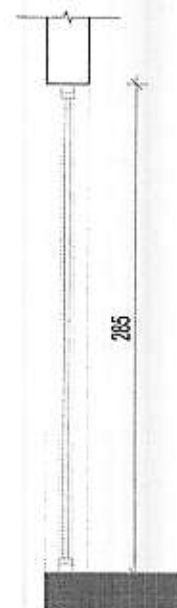

ZIDARSKI OTVOR

390/190

ČETVORODELNI

OZNAKA

1.1

A

OPIS:

Prozor 390 cm x 190 cm, sastoji se od dva otvarajuća polja i dva otvaranja u oba pravca.

ZIDARSKI OTVOR

290+100/190+285

ČETVORODELNI

OZNAKA

1.2

A

OPIS:

Prozor 290+100cm x 190+285cm, sastoji se od dva otvarajuća polja u oba pravca, jednog otvarajućeg polja i balkonskih vrata.

ZIDARSKI OTVOR

290/190

TRODELNI

OZNAKA

I.3

OPIS:

Prozor 290 cm x 190 cm, sastoji se od jednog otvarajućeg polja i dva otvaranja u oba pravca.

ZIDARSKI OTVOR

190/180

DVODELNI

OZNAKA

1.4

A

OPIS:

Prozor 190 cm x 180 cm, sastoji se od jednog otvarajućeg polja i dva otvaranja u oba pravca.

ZIDARSKI OTVOR