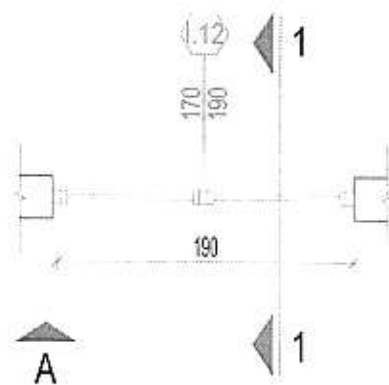

ZIDARSKI OTVOR

390/190

ČETVORODELNI

OZNAKA

1.1

A

OPIS:

Prozor 390 cm x 190 cm, sastoji se od dva otvarajuća polja i dva otvaranja u oba pravca.

OZNAKA

I.12

A

OPIS:

Prozor 170 cm x 190 cm, sastoji se od jednog otvarajućeg polja i jednog otvaranja u oba pravca.

ZIDARSKI OTVOR

90/80

JEDNODELNI

OZNAKA

I.13

A

OPIS:

Prozor 90 cm x 80 cm, sastoji se od jednog otvarajućeg polja u oba pravca.

ZIDARSKI OTVOR

390/310

TRODELNI

OPIS:

Prozor 186 cm x 133 cm, sastoji se od jednog otvarajućeg polja i jednog otvaranja u oba pravca.

ZIDARSKI OTVOR

150/290

DVODELNI

OZNAKA

I.18

A