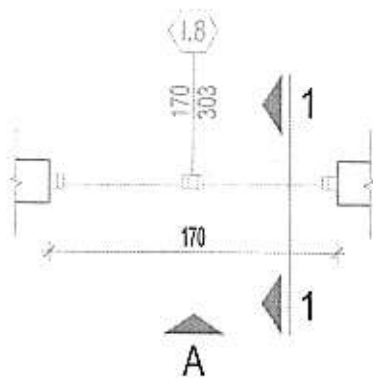

ZIDARSKI OTVOR

170/240+63

DVODELNA VRATA

OZNAKA

1.8