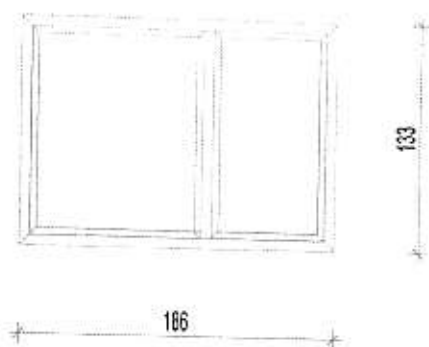

OZNAKA

I.14

A

OPIS:

Prozor-izlog 390cm x 310 cm, sastoji se od dva fiksna stakla.

ZIDARSKI OTVOR
170+2x85/240+70

DVODELNA VRATA

OZNAKA

I.15

A

OPIS:

Ulazna vrata 340/240+70 cm, sastoji se od dvokrilnih ulaznih vrata sa fiksnim nadsvetlom i dva fiksna prozora.

ZIDARSKI OTVOR
145/195+55

JEDNODELNI

OZNAKA

I.16

OPIS:

Prozor 145 cm x 195+90 cm, sastoji se od jednog fiksnog prozora i otvarajućeg nadsvetla.

ZIDARSKI OTVOR

186/133

DVODELNI

OZNAKA

I.17

A

OPIS:

Prozor 186 cm x 133 cm, sastoji se od jednog otvarajućeg polja i jednog otvaranja u oba pravca.

ZIDARSKI OTVOR

150/290

DVODELNI

OZNAKA

I.18

A