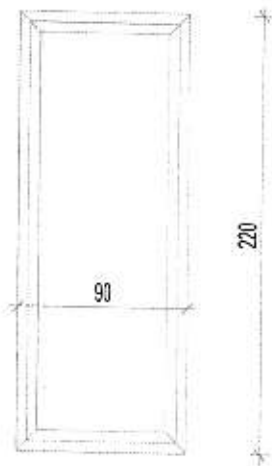

OPIS:

Prozor 186 cm x 133 cm, sastoji se od jednog otvarajućeg polja i jednog otvaranja u oba pravca.

ZIDARSKI OTVOR

150/290

DVODELNI

OZNAKA

I.18

A

OPIS:

Prozor 100/185+70 cm, sastoji se od fiksnog stakla i otvarajućeg nadsvetla.

ZIDARSKI OTVOR

190/247

DVODELNA VRATA

OZNAKA

I.20

A

OPIS:

Prozor 160/300 cm, sastoji se od dvokrilnih balkonskih vrata i nadsvetla.

ZIDARSKI OTVOR

90/220

JEDNODELNA VRATA

OZNAKA

I.21

A

OPIS:

Prozor 96 x 283 cm, sastoji se od jednokrlnog fiksnog prozora.