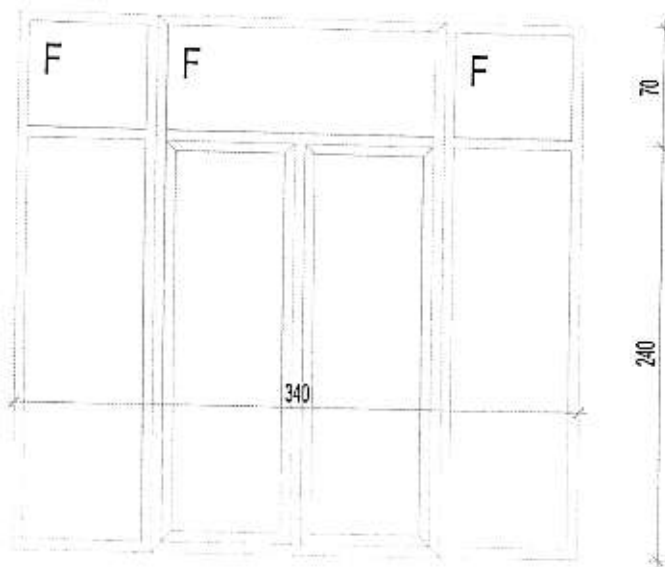

ZIDARSKI OTVOR
170+2x85/240+70

DVODELNA VRATA

OZNAKA

I.15