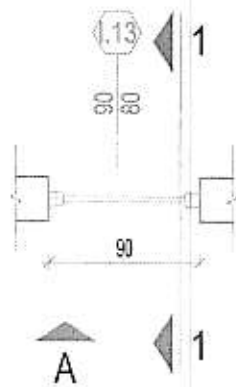

ZIDARSKI OTVOR

390/190

ČETVORODELNI

OZNAKA

1.1

A

OPIS:

Prozor 390 cm x 190 cm, sastoji se od dva otvarajuća polja i dva otvaranja u oba pravca.

OZNAKA

I.12

A

OPIS:

Prozor 170 cm x 190 cm, sastoji se od jednog otvarajućeg polja i jednog otvaranja u oba pravca.

ZIDARSKI OTVOR

90/80

JEDNODELNI

OZNAKA

I.13

A

OPIS:

Prozor 90 cm x 80 cm, sastoji se od jednog otvarajućeg polja u oba pravca.

ZIDARSKI OTVOR

390/310

TRODELNI

OPIS:

Prozor 186 cm x 133 cm, sastoji se od jednog otvarajućeg polja i jednog otvaranja u oba pravca.

ZIDARSKI OTVOR

150/290

DVODELNI

OZNAKA

I.18

A