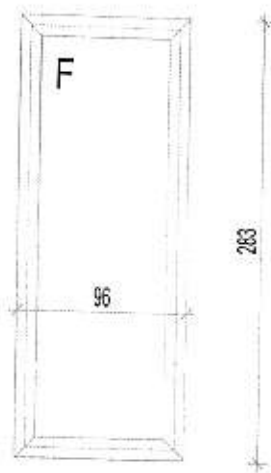

OPIS:

Prozor 186 cm x 133 cm, sastoji se od jednog otvarajućeg polja i jednog otvaranja u oba pravca.

ZIDARSKI OTVOR

150/290

DVODELNI

OZNAKA

I.18

A

OPIS:

Prozor 160/300 cm, sastoji se od dvokrilnih balkonskih vrata i nadsvetla.

ZIDARSKI OTVOR

90/220

JEDNODELNA VRATA

OZNAKA

I.21

A

OPIS:

Prozor 90/220 cm, sastoji se od jednokrilih balkonskih vrata.

ZIDARSKI OTVOR

90/220

JEDNODELNA VRATA

OZNAKA

I.22

A

OPIS:

Prozor 96 x 283 cm, sastoji se od jednokrlnog fiksnog prozora.