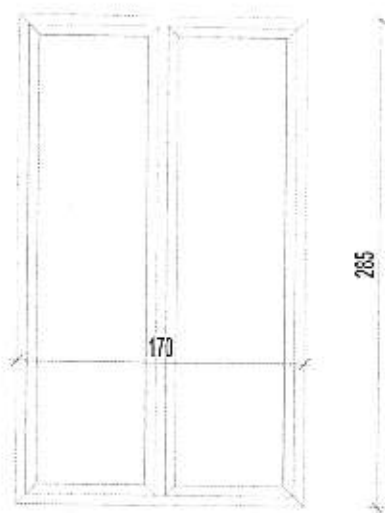

ZIDARSKI OTVOR

170/285

DVODELNA VRATA

OZNAKA

I.10