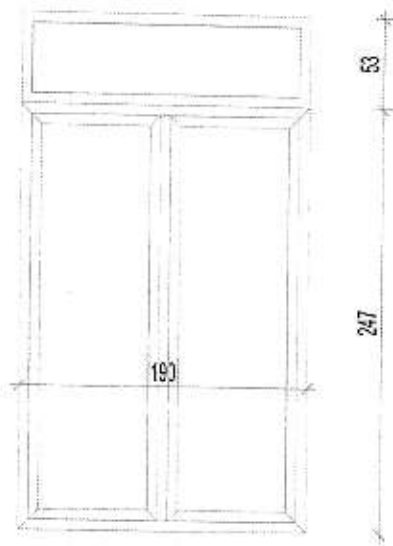

OPIS:

Prozor 186 cm x 133 cm, sastoji se od jednog otvarajućeg polja i jednog otvaranja u oba pravca.

ZIDARSKI OTVOR

150/290

DVODELNI

OZNAKA

I.18

A

OPIS:

Prozor 100/185+70 cm, sastoji se od fiksnog stakla i otvarajućeg nadsvetla.

ZIDARSKI OTVOR

190/247

DVODELNA VRATA

OZNAKA

I.20

A

OPIS:

Prozor 160/300 cm, sastoji se od dvokrilnih balkonskih vrata i nadsvetla.

ZIDARSKI OTVOR

90/220

JEDNODELNA VRATA

OZNAKA

I.21

A

OPIS:

Prozor 96 x 283 cm, sastoji se od jednokrlnog fiksnog prozora.