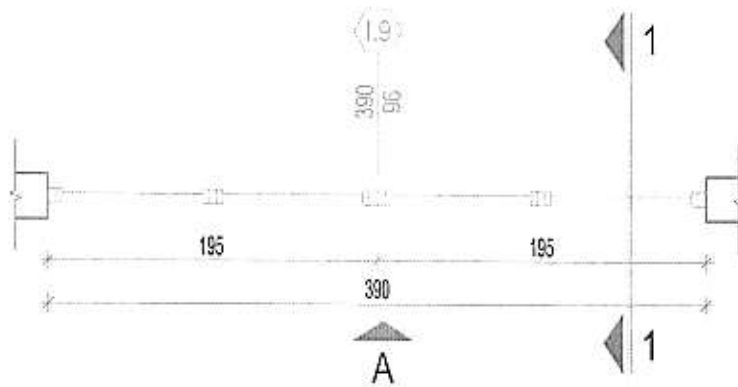

OZNAKA

1.7

A

OPIS:

Prozor 103 cm x 190 cm, sastoji se od jednog otvarajućeg polja u oba pravca.

ZIDARSKI OTVOR

170/240+63

DVODELNA VRATA

OZNAKA

1.8

A

OPIS:

Ulazni portal 170/240+63 cm, sastoji se od dvokrilnih vrata sa fiksnim nadsvetlom.

ZIDARSKI OTVOR

390/96

ČETVORODELNI

OZNAKA

1.9

A

OPIS:

Prozor 390 cm x 96 cm, sastoji se od dva otvarajuća polja i dva otvaranja u oba pravca.

ZIDARSKI OTVOR

170/285

DVODELNA VRATA

OPIS:

Prozor 186 cm x 133 cm, sastoji se od jednog otvarajućeg polja i jednog otvaranja u oba pravca.

ZIDARSKI OTVOR

150/290

DVODELNI

OZNAKA

I.18

A